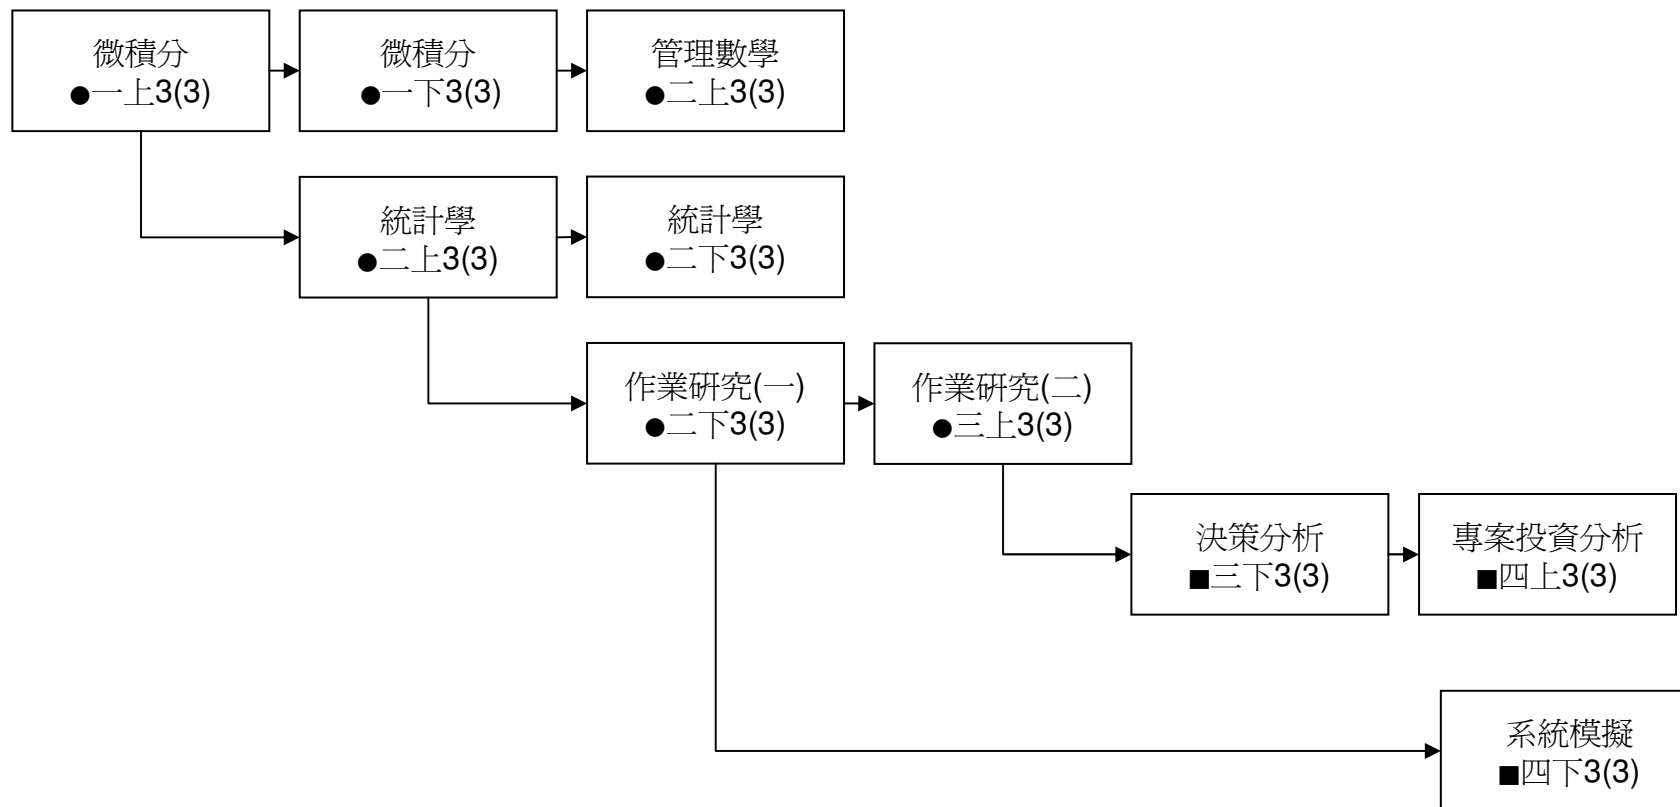

工管系四技資訊應用學域課程地圖

符號說明

3(3)表示3學分3小時

●表示必修， ■表示選修

工管系四技核心管理學域課程地圖

符號說明

3(3)表示3學分3小時

●表示必修， ■表示選修

工管系四技決策科學學域課程地圖

符號說明

3(3)表示3學分3小時

●表示必修， ■表示選修

工管系四技生產管理學域課程地圖

符號說明

3(3)表示3學分3小時

●表示必修， ■表示選修