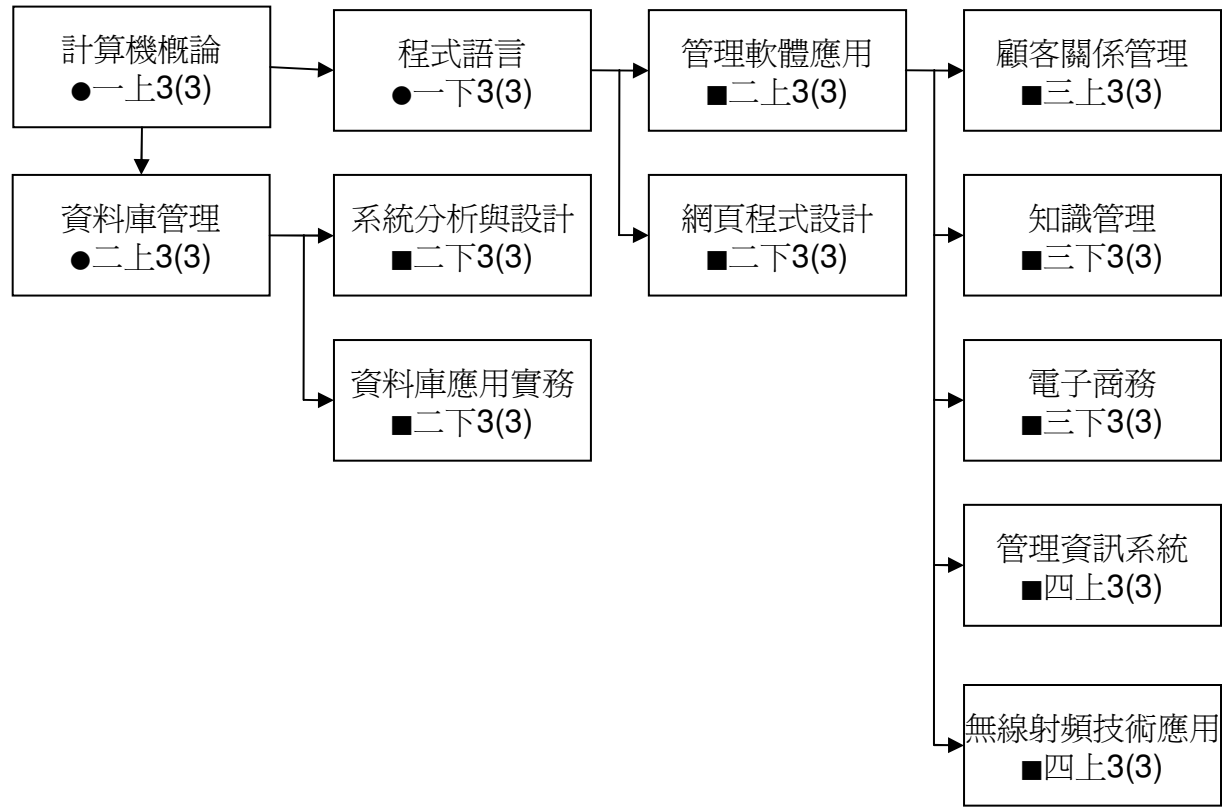

工管系四技資訊應用學域課程地圖

符號說明

3(3)表示3學分3小時

●表示必修， ■表示選修

工管系四技核心管理學域課程地圖

符號說明

3(3)表示3學分3小時

●表示必修， ■表示選修

工管系四技決策科學學域課程地圖

符號說明

3(3)表示3學分3小時

●表示必修， ■表示選修

工管系四技生產管理學域課程地圖

符號說明

3(3)表示3學分3小時

●表示必修， ■表示選修