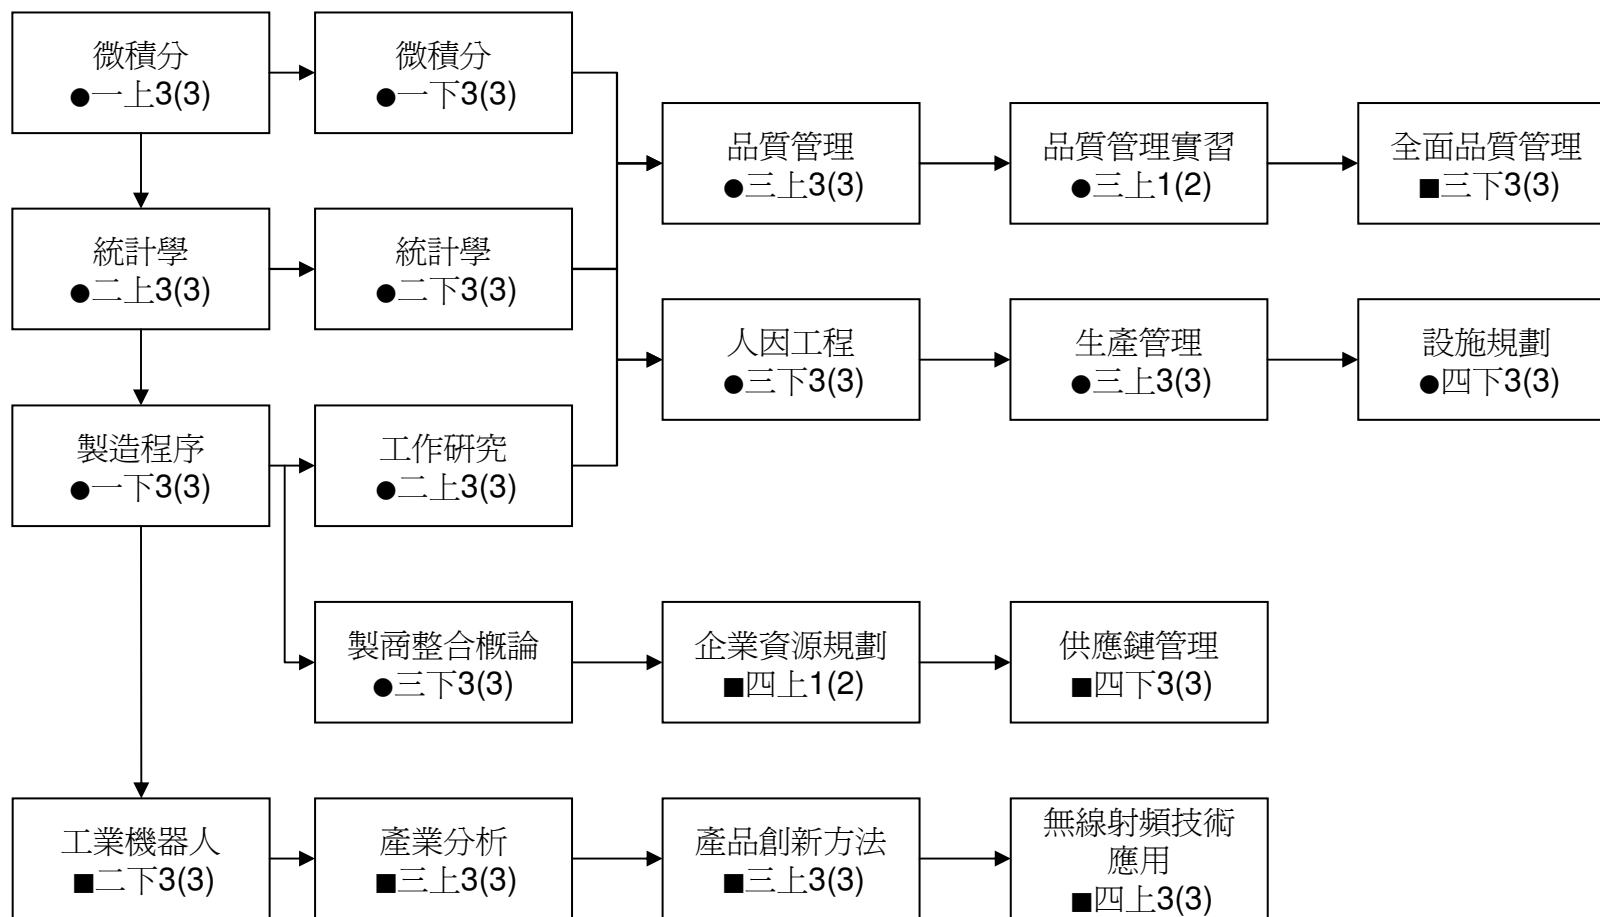

工管系四技決策科學學域課程地圖

符號說明

3(3)表示3學分3小時

●表示必修， ■表示選修

工管系四技生產管理學域課程地圖

符號說明

3(3)表示3學分3小時

●表示必修， ■表示選修