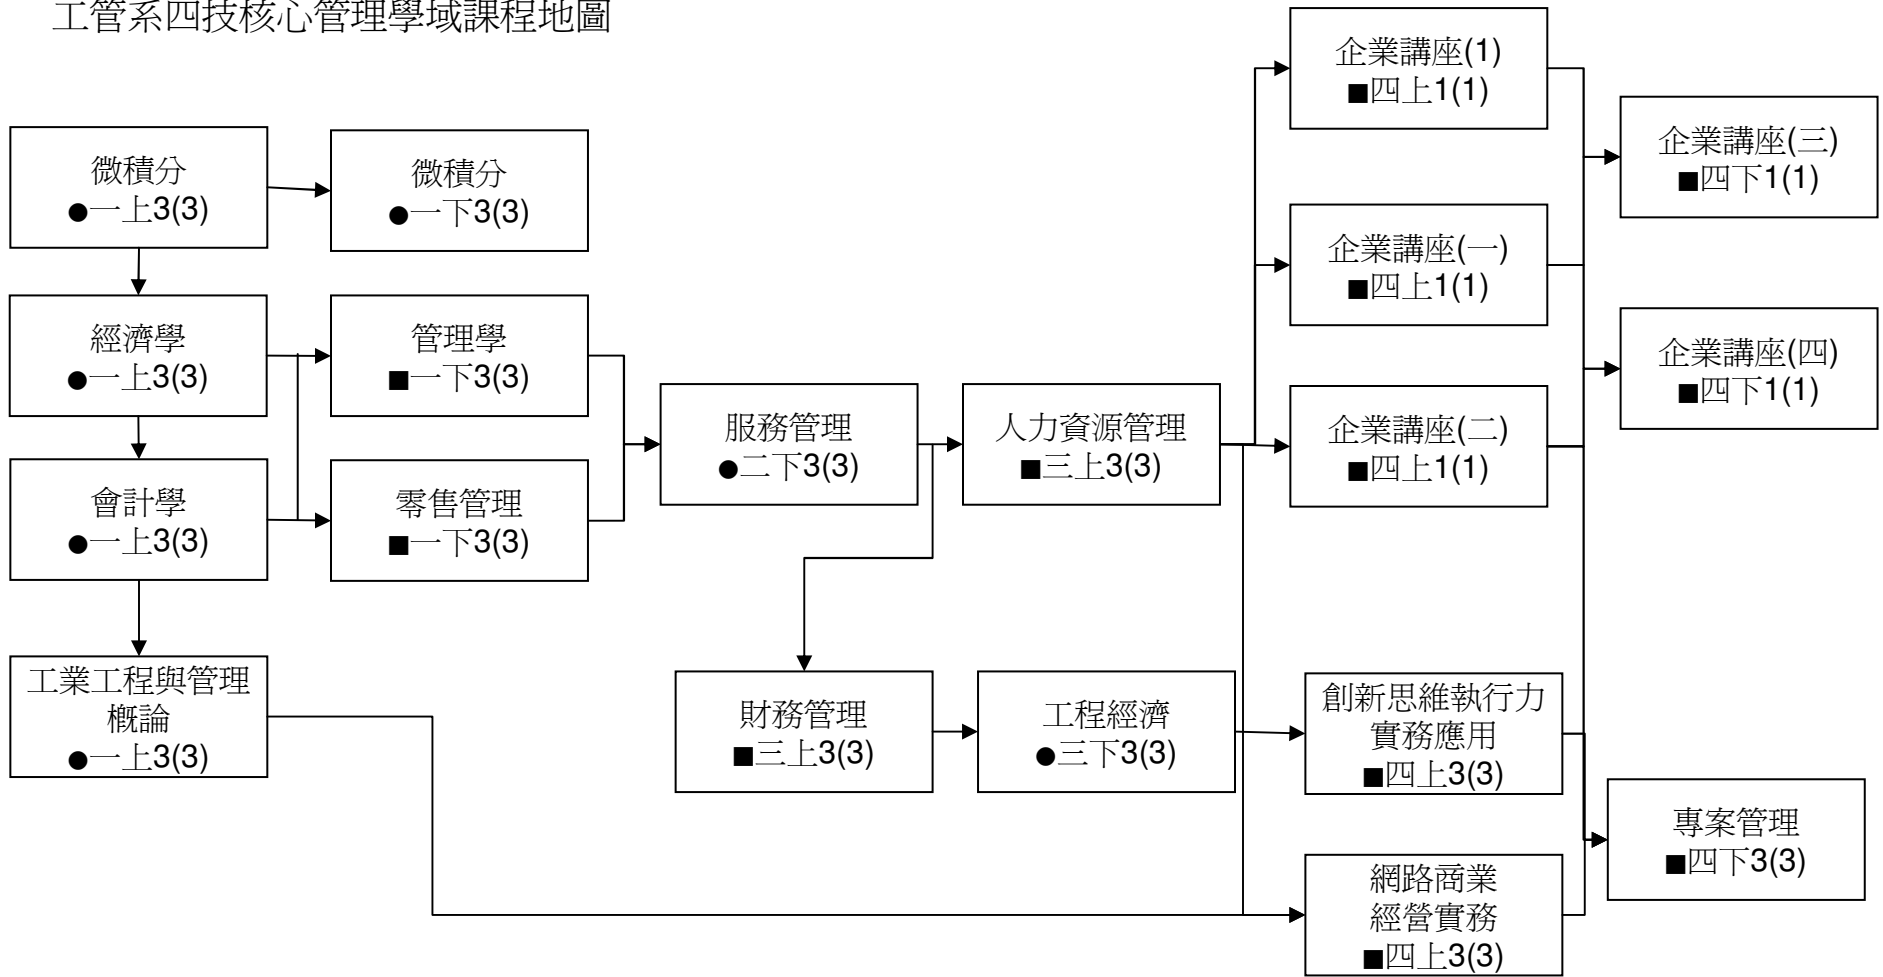

工管系四技資訊應用學域課程地圖

符號說明

3(3)表示3學分3小時

●表示必修， ■表示選修

工管系四技核心管理學域課程地圖

符號說明

3(3)表示3學分3小時

●表示必修， ■表示選修

工管系四技決策科學學域課程地圖

符號說明

3(3)表示3學分3小時

●表示必修， ■表示選修

工管系四技生產管理學域課程地圖

符號說明

3(3)表示3學分3小時

●表示必修， ■表示選修